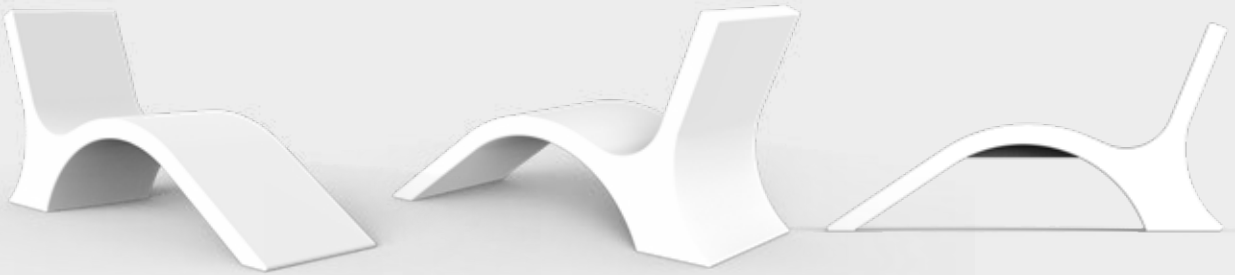

MADRİD LOCA

Dış çapı 180 cm oturma yüksekliği 40 cm toplam tepe yüksekliği 180 cm Polietilen malzemenin Üretilmiştir. İstenirse alt kısım ışıklandırılabilir.

TOKYO LOCA

Bahçenize Premium Hava Katar.

ÜRETİLEBİLİR RENKLER : ■ ■ ■ ■ ■ ■

TOKYO LOCA

Dış çapı 180 cm oturma yüksekliği 40 cm toplam tepe yüksekliği 90 cm Polietilen malzemenle Üretilmiştir. İstenirse alt kısım ışıklandırılabilir.

PARİS ŐEZLONG

Göz alıcı Model Göz Alıcı Bahçe

ÜRETİLEBİLİR RENKLER : ■ ■ ■ ■ ■ ■

PARİS ŐEZLONG

Uzunluęu 180 cm oturma yükseklięi 32 cm tepe yükseklięi 90 cm Polietilen malzemedendir. Havuz ii kullanıma uygundur.

BAKÜ ŐEZLONG

Premium Ürünlerle Bahçenizi Őımartın

ÜRETİLEBİLİR RENKLER : ■ ■ ■ ■ ■ ■

MODERN TASARIM

ZARIF
YAŞAM
BIÇIMI

SOFYA KOLTUK

ÜRETİLEBİLİR RENKLER : ■ ■ ■ ■ ■ ■

SOFYA KOLTUK

90x90 cm genişliğinde oturma yüksekliği 40 cm tepe yüksekliği 97 cm Polietilen malzemedен Üretilmiştir. Havuz içi kullanıma uygundur. İstenirse Işıklılandırılabilir