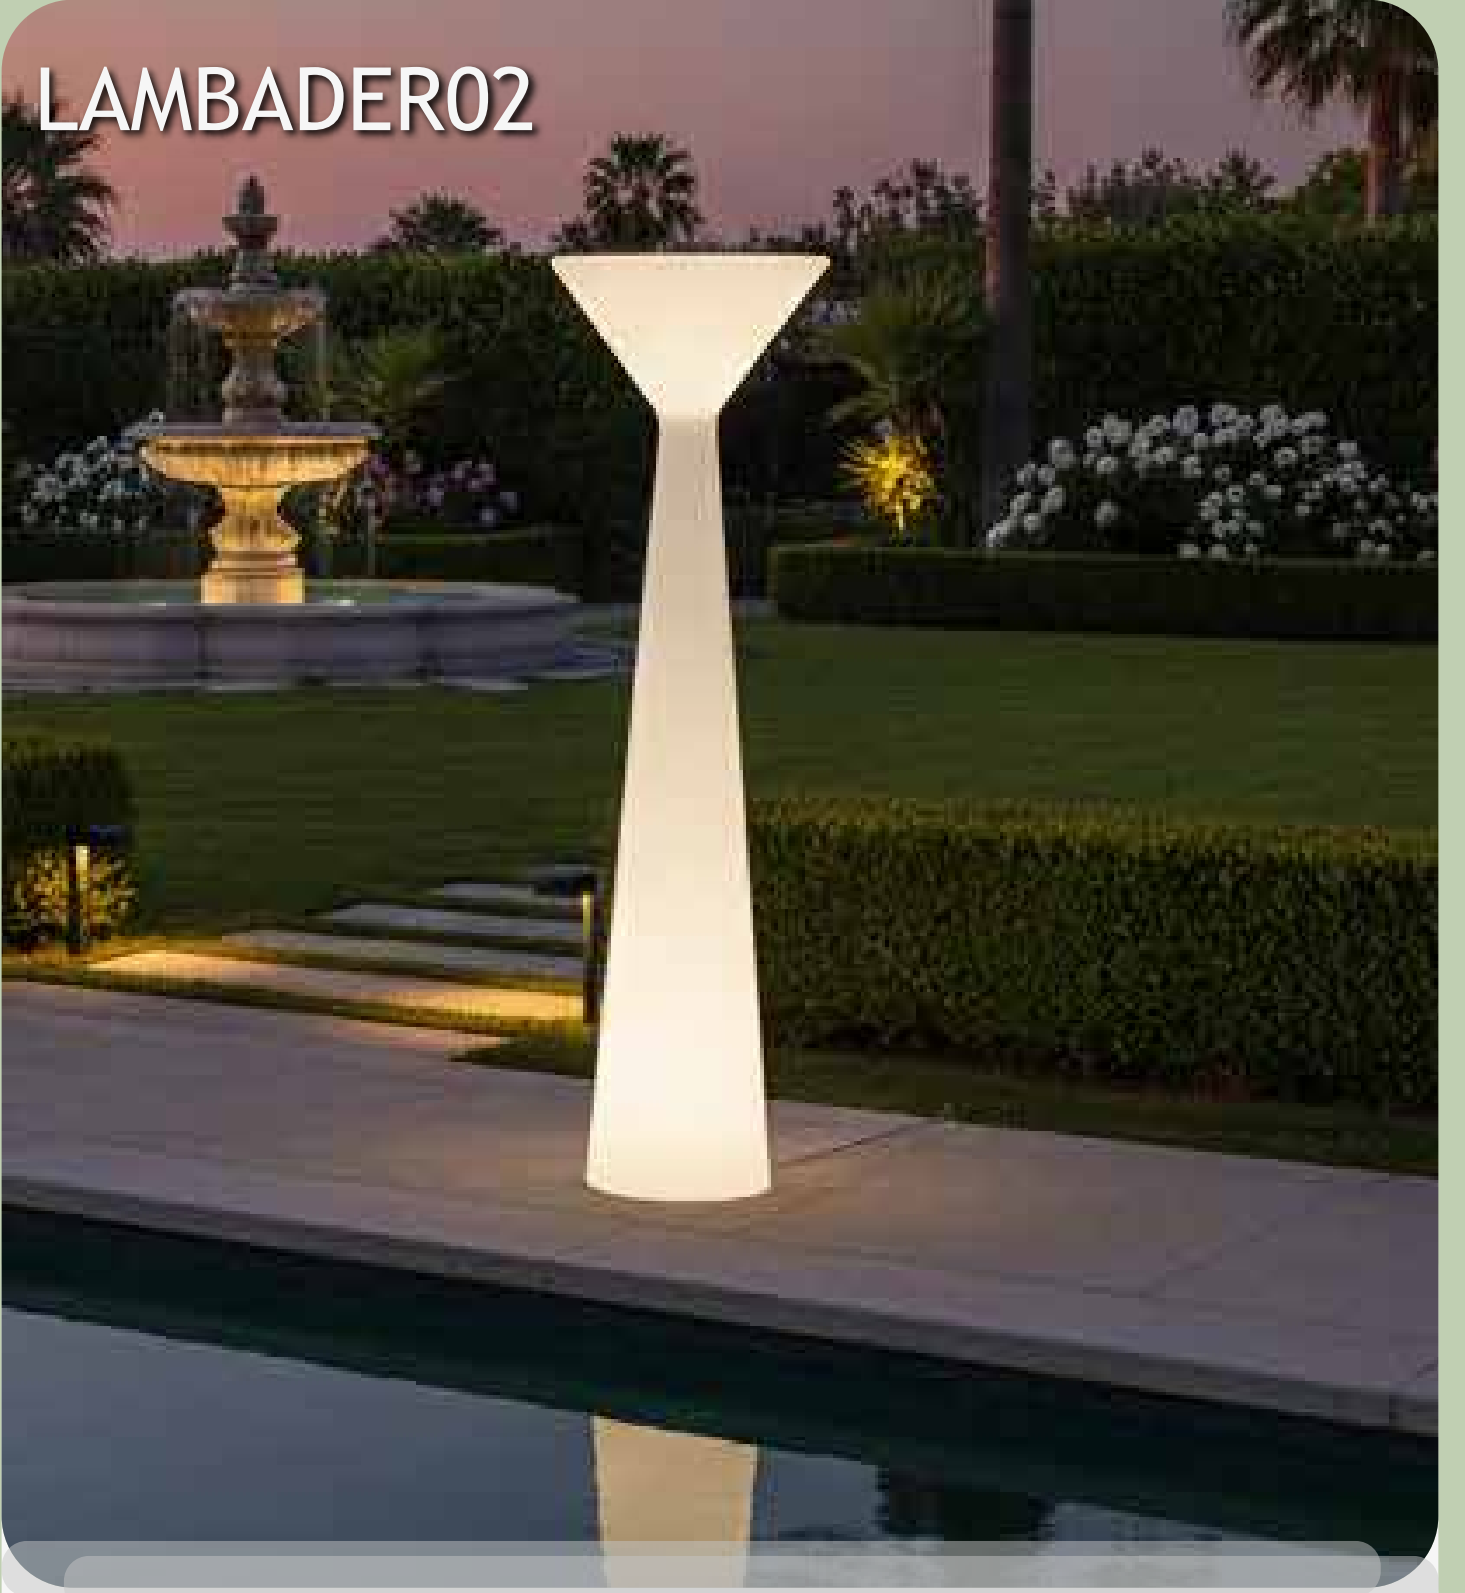

LAMBADER02

ÜRETİLEBİLİR RENKLER : ■ ■ ■ ■ ■ ■

LAMBADER02

Çapı 40 cm yüksekliği 175 cm olan ışıklı lambader ürünümüz Polietilen malzemedendir Üretilmiştir İstenildiğinde uzaktan kumandalı şarjlı veya kablolu olarak ışıklandırılabilir