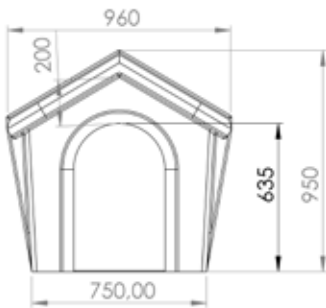

PLASTİK KÖPEK KULÜBESİ

ÜRETİLEBİLİR RENKLER : ■ ■ ■ ■ ■ ■

POLİETİLEN KÖPEK KULÜBESİ

Polietilen malzemeden rotasyon tekniği ile yekpare tek parça olarak üretilmiş olup bütün hava şartlarına Dayanıklıdır