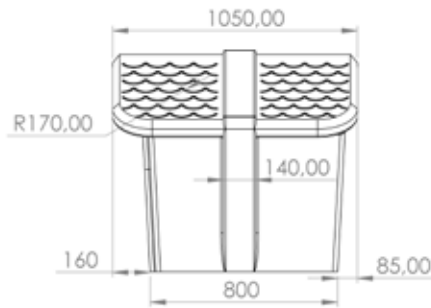

ÜRÜN ÖLÇÜLERİ

En : 45 cm Boy : 45 cm H:60 cm

POLİETİLEN SAKSI 02

ÜRÜN ÖLÇÜLERİ

En : 75 cm Boy : 75 cm H:60 cm

POLİETİLEN SAKSI 03

ÜRÜN ÖLÇÜLERİ

En : 50 cm Boy : 50 cm H:60 cm

ÜRÜN ÖLÇÜLERİ

En : 90 cm Boy : 90 cm H:90 cm

ÜRETİLEBİLİR RENKLER : ■ ■ ■ ■ ■ ■

KAOTİK BANK

Premium Bank

KAOTİK BANK

Premium Bank

ÜRETİLEBİLİR RENKLER : ■ ■ ■ ■ ■ ■

ÜRETİLEBİLİR RENKLER : ■ ■ ■ ■ ■ ■

BAH01

BAH02

BAH03

BAH04

DAMPERLİ EL ARABASI

ÜRETİLEBİLİR RENKLER : ■ ■ ■ ■ ■ ■

DAMPERLİ PLASTİK EL ARABASI

300 Litre kapasitesi ile sınıfının en büyüğü Damperli el arabası kasası Polietilen malzemeden üretilmiş olup Şasesi galvanizli Ø32mm borudan imal edilmiştir.

PLASTİK KÖPEK KULÜBESİ

ÜRETİLEBİLİR RENKLER : ■ ■ ■ ■ ■ ■