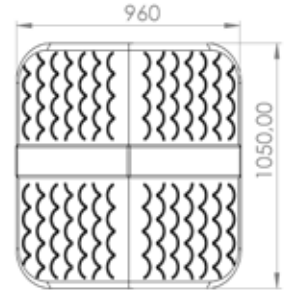

ÜRÜN ÖLÇÜLERİ

En : 90 cm Boy : 90 cm H:90 cm

ÜRETİLEBİLİR RENKLER : ■ ■ ■ ■ ■ ■

KAOTİK BANK

Premium Bank

KAOTİK BANK

Premium Bank

ÜRETİLEBİLİR RENKLER : ■ ■ ■ ■ ■ ■

ÜRETİLEBİLİR RENKLER : ■ ■ ■ ■ ■ ■

BAH01

BAH02

BAH03

BAH04

DAMPERLİ EL ARABASI

ÜRETİLEBİLİR RENKLER : ■ ■ ■ ■ ■ ■

DAMPERLİ PLASTİK EL ARABASI

300 Litre kapasitesi ile sınıfının en büyüğü Damperli el arabası kasası Polietilen malzemeden üretilmiş olup Şasesi galvanizli Ø32mm borudan imal edilmiştir.

PLASTİK KÖPEK KULÜBESİ

ÜRETİLEBİLİR RENKLER : ■ ■ ■ ■ ■ ■