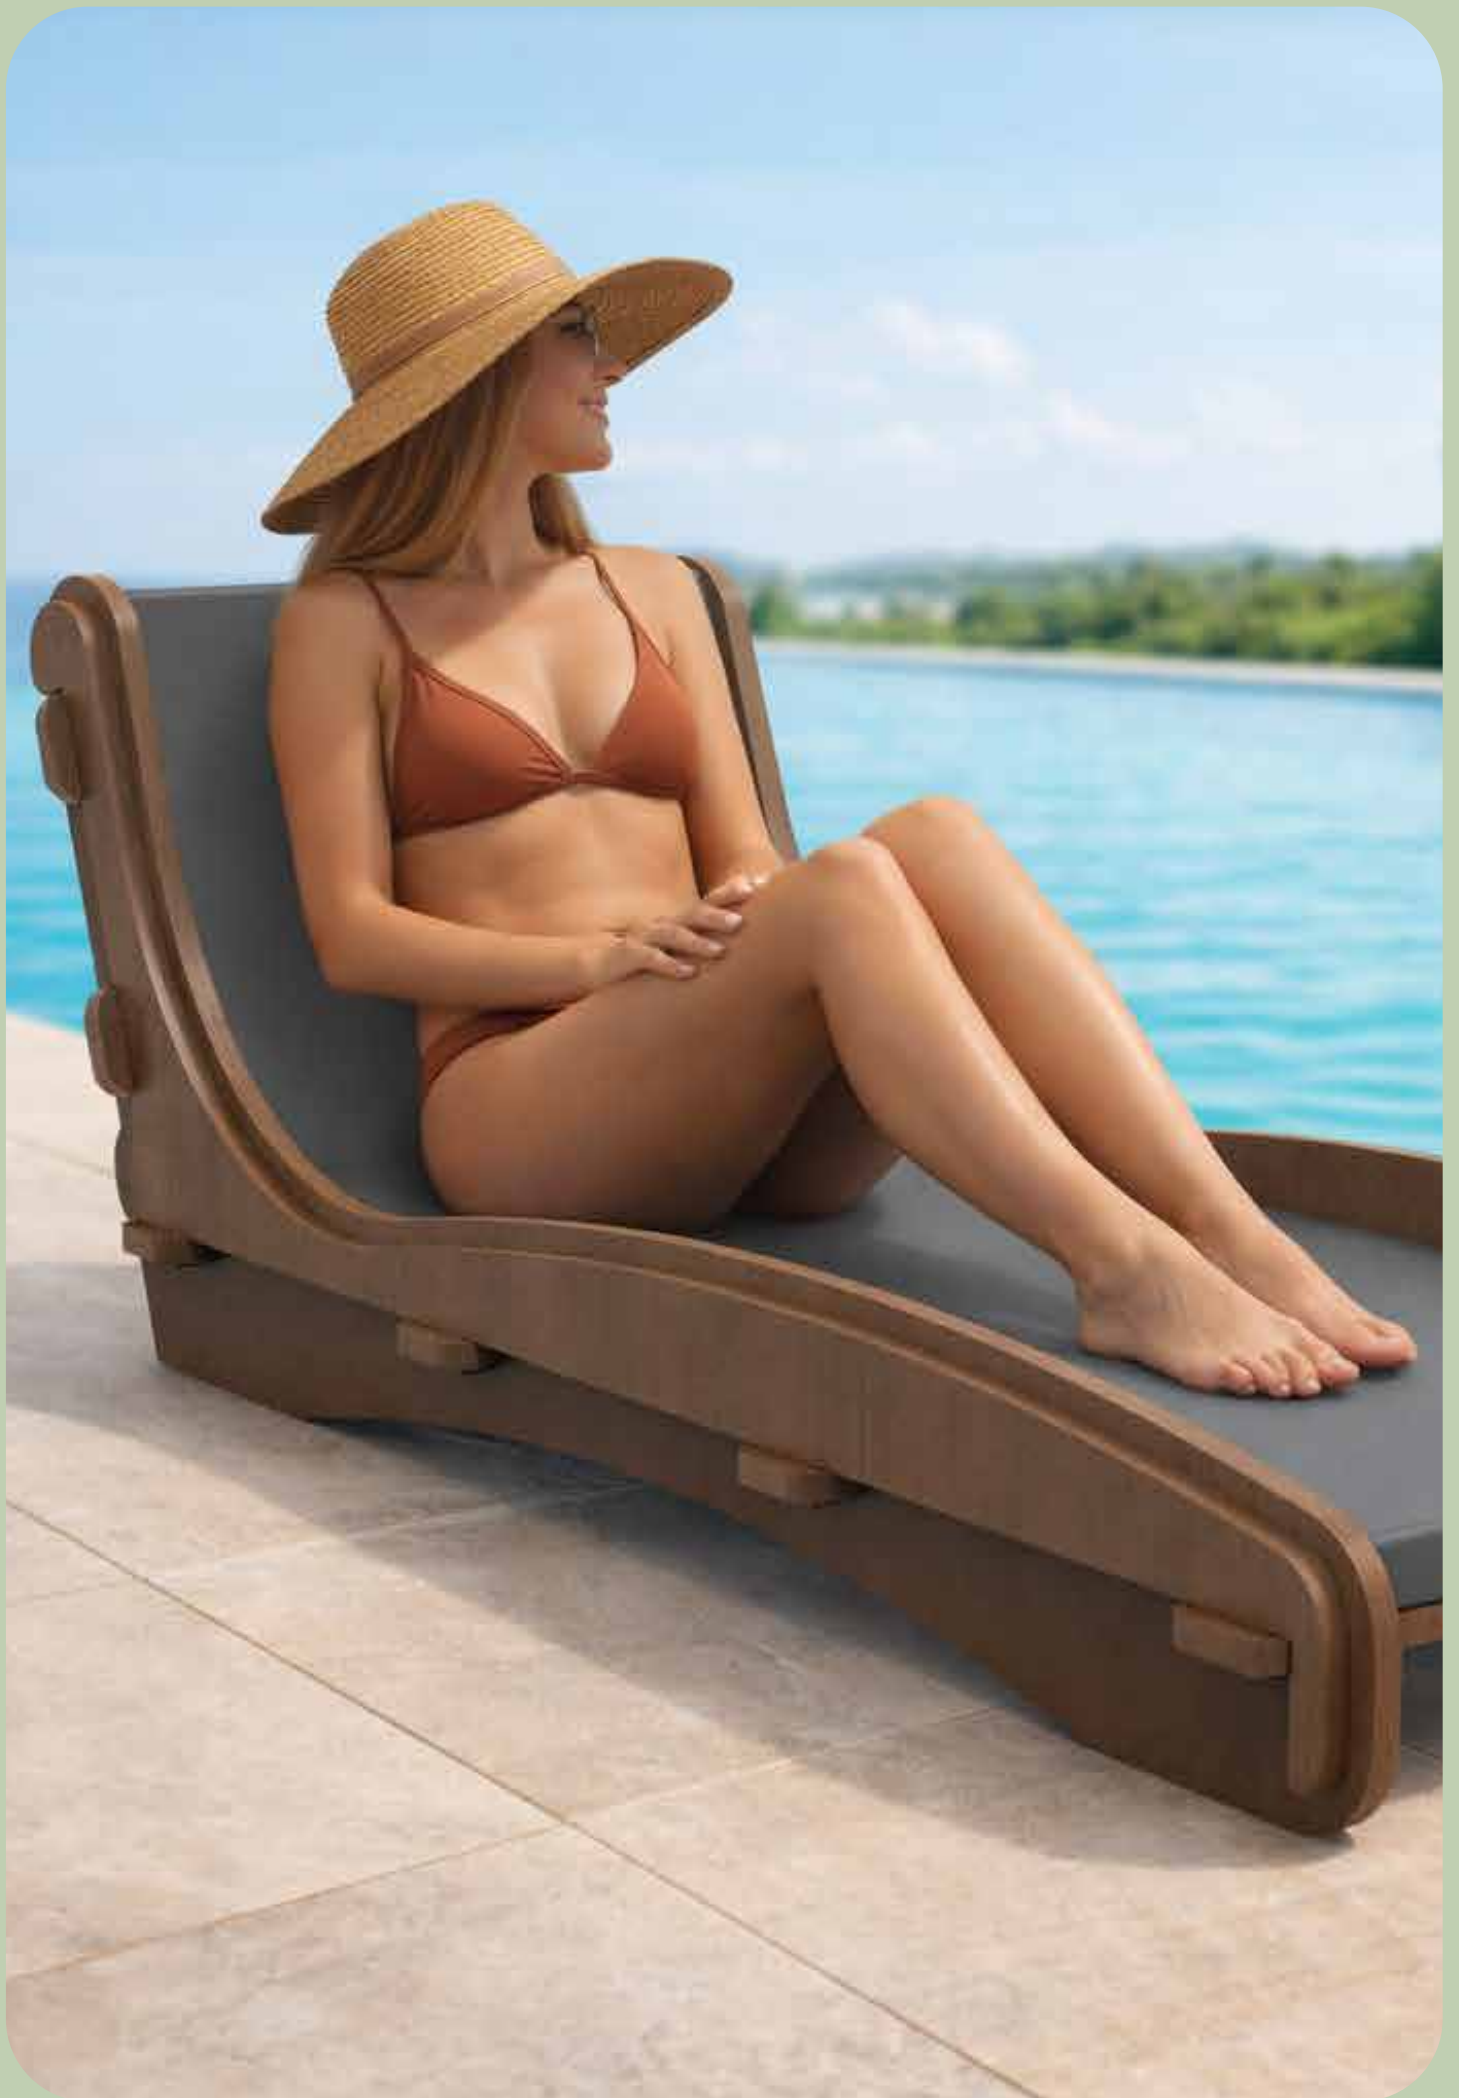

BAKÜ ŐEZLONG

Uzunluđu 180 cm oturma yüksekliđi 17 cm tepe yüksekliđi 34 cm Polietilen malzemedendir. Havuz ii kullanıma uygundur.

AHŞAP MODÜLER ŞEZLONG

AHŞAP MODÜLER ŞEZLONG

Uzunluđu 180 cm oturma yüksekliđi 15 cm tepe yüksekliđi 90 cm masif ahşap malzemedен Üretilmiştir. Ürün demonte hale getirilip kolay saklama imkanı sağlamaktadır