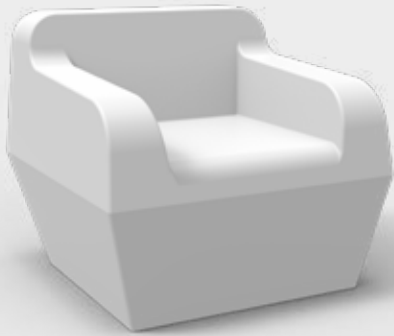

BAKÜ ŐEZLONG

Uzunluđu 180 cm oturma yüksekliđi 17 cm tepe yüksekliđi 34 cm Polietilen malzemedendir. Havuz ii kullanıma uygundur.

AHŞAP MODÜLER ŞEZLONG

AHŞAP MODÜLER ŞEZLONG

Uzunluđu 180 cm oturma yüksekliđi 15 cm tepe yüksekliđi 90 cm masif ahşap malzemedен Üretilmiştir. Ürün demonte hale getirilip kolay saklama imkanı sağlamaktadır

MODERN TASARIM

ZARIF
YAŞAM
BIÇIMI

SOFYA KOLTUK

ÜRETİLEBİLİR RENKLER : ■ ■ ■ ■ ■ ■

SOFYA KOLTUK

90x90 cm genişliğinde oturma yüksekliği 40 cm tepe yüksekliği 97 cm Polietilen malzemedен Üretilmiştir. Havuz içi kullanıma uygundur. İstenirse Işıklılandırılabilir

MILANO KOLTUK

ÜRETİLEBİLİR RENKLER : ■ ■ ■ ■ ■ ■

MILANO KOLTUK

Çapı 70 cm oturma yüksekliği 40 cm tepe yüksekliği 75 cm Polietilen malzemedendir. Üretilmiştir. Havuz içi kullanıma uygundur. İstenirse ışıklandırılabilir

80x80 KÜP SEHPA VE OTURAK

ÜRETİLEBİLİR RENKLER : ■ ■ ■ ■ ■ ■

80x80 KÜP SEHPA VE OTURAK

Uzunluğu 80X80 cm oturma yüksekliği 40 cm Minderle Koltuk olarak, Ayak takıldığında ise Masa olarak kullanabileceğiniz ürünümüz Polietilen malzemeden Üretilmiştir.İstenildiğinde uzaktan kumandalı olarak ışıklandırılabilir